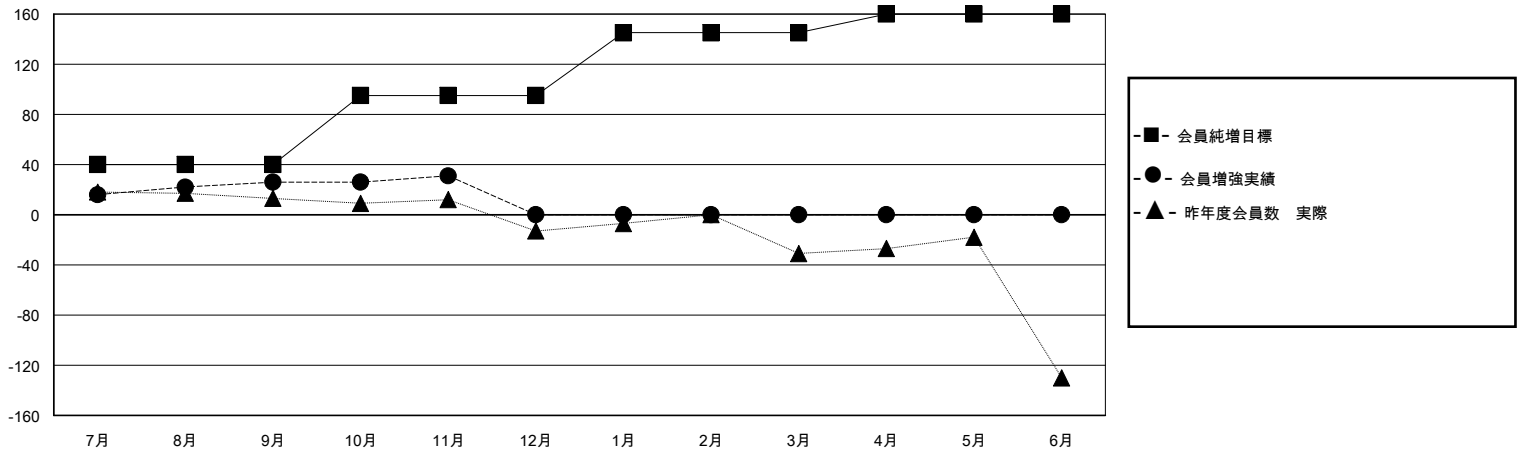

# MONTHLY MEMBERSHIP PROGRESS REPORT

District 336 B

Results as of: 11/30/2023

GMT:

地域 JAPAN

GMT会則地域

クラブ				名			
結果：2023-2024				結果：2023-2024			
四半期	新クラブ目標	新クラブ	解散クラブ	四半期	会員純増目標	会員増強実績	退会者(転籍を含む)実際
7月/8月/9月	0	0	1	7月/8月/9月	40	76	47
10月/11月/12月	1	0	0	10月/11月/12月	55	22	17
1月/2月/3月	0	0	0	1月/2月/3月	50	0	0
4月/5月/6月	0	0	0	4月/5月/6月	15	0	0

新クラブ目標及び実績累計

会員目標及び実績累計

解散クラブ: 1	44 CLUBS OF 83 一名以上の新会員を登録	男女別
退会者		男性 2,019 (84.34%)
物故会員 9		女性 375 (15.66%)
クラブ解散 0	<a href="#">会員累計データを見るには、ここをクリック</a>	世帯主/家族会員合計 352
その他 55		国際会費半額の家族会員 193
合計 64		